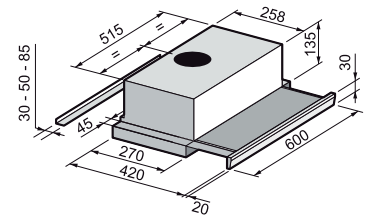

VLAKSCHERM AFZUIGKAPPEN

CBT 96 X / VLAKSCHERM AFZUIGKAP 90 CM

- 1 motor (vermogen 220 W)
- Schuifregelaar
- **Afzuigcapaciteit¹ (max. vermogen): 280 m³/u**
- **Geluidsniveau² (max. vermogen): 66 dB(A)**
- 3 vermogensniveaus
- Terugslagklep
- **4 afwasbare metalen vetfilters**
- Verlichting: 2 x 40 W
- Afvoerdiameter Ø 120 mm
- Geleverd met snoer
- **2 koolstoffilters ACM 62 meegeleverd**

Inox: CBT 96 X

Artikelcode: 36900191

CBT 66 X / VLAKSCHERM AFZUIGKAP 60 CM

- 1 motor (vermogen 220 W)
- Schuifregelaar
- **Afzuigcapaciteit¹ (max. vermogen): 280 m³/u**
- **Geluidsniveau² (max. vermogen): 66 dB(A)**
- 3 vermogensniveaus
- Terugslagklep
- **2 afwasbare metalen vetfilters**
- Verlichting: 2 x 40 W
- Afvoerdiameter Ø 120 mm
- Geleverd met snoer
- **2 koolstoffilters ACM 62 meegeleverd**

Inox: CBT 66 X

Artikelcode: 36900192

INBOUWUNIT

CBG 62 X / INBOUWUNIT 52 CM

- 2 motoren (vermogen 2 x 100 W)
- Schuifregelaar
- **Afzuigcapaciteit¹ (max. vermogen): 280 m³/u**
- **Geluidsniveau² (max. vermogen): 67 dB(A)**
- 3 vermogensniveaus
- Terugslagklep
- **Afwasbaar metalen vetfilter**
- Verlichting: 2 x 40 W
- Afvoerdiameter Ø 123 mm
- Geleverd met snoer
- **1 koolstoffilter ACG 3 meegeleverd**

Inox: CBG 62 X

Artikelcode: 36906276

¹ Volgens norm EN 61591

² Volgens norm EN 60704-3 in afvoermodus