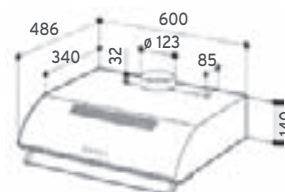

¹ Volgens norm EN 61591

² Volgens norm EN 60704-3 in afvoermodus

TECHNISCHE SPECIFICATIES

AFZUIGKAPPEN

Kenmerken	CVMI 95 X	CVM 95 X	CGM 91 X	CMDG 919 X
Soort	Eilandschouw	Wandschouw	Wandschouw	Wandschouw
Uitvoering	Glas / inox	Glas / inox	Glas / inox	Glas / inox
Breedte van de afzuigkap	90 cm	90 cm	90 cm	90 cm
Eigenschappen				
Aantal motors	1	1	1	1
Motorvermogen (W)	150	150	150	190
Max. afzuigcapaciteit ¹ (m ³ /u)	370	370	472	590
Afzuigniveaus	3	3	3	3
Max. geluidsniveau ² dB(A)	60	60	67	70
Recirculatie / afvoer	R / A	R / A	R / A	R / A
Aantal metalen vetfilters	2	1	1	2
Uitwasbare metalen vetfilters	•	•	•	•
Koolstoffilter	Inbegrepen	Inbegrepen	Inbegrepen	Inbegrepen
Type koolstoffilter	ACM 26	ACM 26	ACM 14	ACM 13
Terugslagklep	•	•	•	•
Ø afvoer (mm)	150	150	150	150
Halogeenlampen 20 W	4	2	2	2
Afmetingen				
Afmetingen (HxBxD) (mm)	710/1075 x 900 x 600	663/1128 x 900 x 500	535/965 x 900 x 490	500/980 x 900 x 500
Verpakt (mm)	683 x 485 x 975	474 x 964 x 587	430 x 990 x 615	965x 410 x 560
Netto / bruto gewicht (kg)	29,6 / 35,9	17,8 / 22,3	15,1 / 19,1	19 / 23
EAN-code	801 636 180 3046	801 636 178 2181	801 636 178 1900	801 636 175 9145