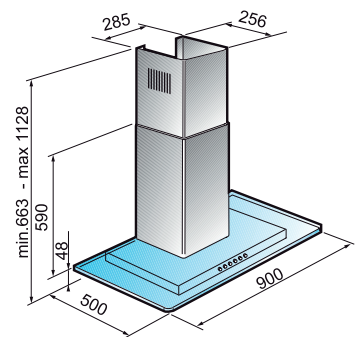

DECORATIEVE AFZUIGKAPPEN / EILANDSCHOUW

CVMI 95 X / DECORATIEVE EILANDSCHOUW GLAS / INOX 90 CM X 60 CM

- 1 motor (vermogen 150 W)
- Druktoetsbediening
- **Afzuigcapaciteit¹ (max. vermogen): 370 m³/u**
- **Geluidsniveau² (max. vermogen): 60 dB(A)**
- 3 afzuigniveaus
- Terugslagklep
- **2 afwasbare metalen vetfilters**
- **Verlichting: halogeenlampen 4 x 20 W**
- Afvoerdiameter Ø 150 mm
- Geleverd met snoer
- **2 koolstoffilters ACM 26 meegeleverd**

Inox: CVMI 95 X

Artikelcode: 36900217

DECORATIEVE AFZUIGKAPPEN / GLAS

CVM 95 X / DECORATIEVE AFZUIGKAP GLAS / INOX / 90 CM

- 1 motor (vermogen 150 W)
- Druktoetsbediening
- **Afzuigcapaciteit¹ (max. vermogen): 370 m³/u**
- **Geluidsniveau² (max. vermogen): 60 dB(A)**
- 3 afzuigniveaus
- Terugslagklep
- **1 afwasbaar metalen vetfilter**
- **Verlichting: halogeenlampen 2 x 20 W**
- Afvoerdiameter Ø 150 mm
- Geleverd met snoer
- **2 koolstoffilters ACM 26 meegeleverd**

Inox: CVM 95 X

Artikelcode: 36900210

CGM 91 X / DECORATIEVE AFZUIGKAP GLAS / INOX / 90 CM

- 1 motor (vermogen 190 W)
- Druktoetsbediening
- **Afzuigcapaciteit¹ (max. vermogen): 590 m³/u**
- **Geluidsniveau² (max. vermogen): 70 dB(A)**
- 3 afzuigniveaus
- Terugslagklep
- Elektronische bediening
- Toetsen met achtergrondverlichting
- **1 afwasbaar metalen vetfilter**
- **Verlichting: halogeenlampen 2 x 20 W**
- Afvoerdiameter Ø 150 mm
- **2 koolstoffilters ACM 13 meegeleverd**

Inox: CGM 91 X

Artikelcode: 36900190

¹ Volgens norm EN 61591

² Volgens norm EN 60704-3 in afvoermodus