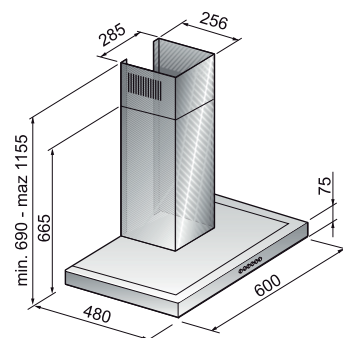

¹ Volgens norm EN 61591

² Volgens norm EN 60704-3 in afvoermodus