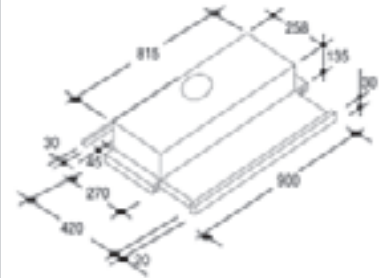

VLAKSCHERM AFZUIGKAPPEN

CBT 96 X / VLAKSCHERM AFZUIGKAP 90 CM

- 1 motor (vermogen 220 W)
- Schuifregelaar
- **Afzuigcapaciteit¹ (max. vermogen): 280 m³/u**
- **Geluidsniveau² (max. vermogen): 66 dB(A)**
- 3 vermogensniveaus
- Terugslagklep
- **4 afwasbare metalen vetfilters**
- Verlichting: 2 x 40 W
- Afvoerdiameter Ø 120 mm
- Geleverd met snoer
- **2 koolstoffilters ACM 62 meegeleverd**

Inox: CBT 96 X

Artikelcode: 36900191

CBT 66 X / VLAKSCHERM AFZUIGKAP 60 CM

- 1 motor (vermogen 220 W)
- Schuifregelaar
- **Afzuigcapaciteit¹ (max. vermogen): 280 m³/u**
- **Geluidsniveau² (max. vermogen): 66 dB(A)**
- 3 vermogensniveaus
- Terugslagklep
- **2 afwasbare metalen vetfilters**
- Verlichting: 2 x 40 W
- Afvoerdiameter Ø 120 mm
- Geleverd met snoer
- **2 koolstoffilters ACM 62 meegeleverd**

Inox: CBT 66 X

Artikelcode: 36900192

INBOUWUNIT

CBG 62 X / INBOUWUNIT 52 CM

- 2 motoren (vermogen 2 x 100 W)
- Schuifregelaar
- **Afzuigcapaciteit¹ (max. vermogen): 280 m³/u**
- **Geluidsniveau² (max. vermogen): 67 dB(A)**
- 3 vermogensniveaus
- Terugslagklep
- **Afwasbaar metalen vetfilter**
- Verlichting: 2 x 40 W
- Afvoerdiameter Ø 123 mm
- Geleverd met snoer
- **1 koolstoffilter ACG 3 meegeleverd**

Inox: CBG 62 X

Artikelcode: 36906276

¹ Volgens norm EN 61591

² Volgens norm EN 60704-3 in afvoermodus