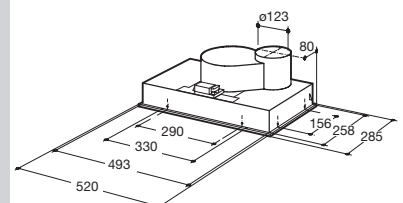

¹ Volgens norm EN 61591

² Volgens norm EN 60704-3 in afvoermodus