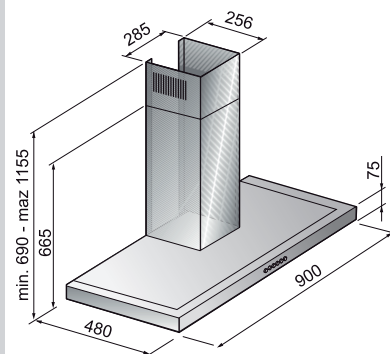

DECORATIEVE AFZUIGKAPPEN / GLAS

CMDG 919 X / DECORATIEVE AFZUIGKAP / INOX MET GLAS 90 CM

- 1 motor (vermogen 190 W)
- Druktoetsbediening
- **Afzuigcapaciteit¹ (max. vermogen): 590 m³/u**
- **Geluidsniveau² (max. vermogen): 70 dB(A)**
- 3 afzuigniveaus
- Terugslagklep
- **2 afwasbare metalen vetfilters**
- Elektronische bediening
- Toetsen met achtergrondverlichting
- **Verlichting: halogeenlampen 2 x 20 W**
- Afvoerdiameter Ø 150 mm
- **2 koolstoffilters ACM 13 meegeleverd**

Inox: CMDG 919 X

Artikelcode: 36900103

DECORATIEVE AFZUIGKAPPEN / BLOKWANDSCHOUW

CMB 90 X / DECORATIEVE AFZUIGKAP 90 CM

- 1 motor (vermogen 150 W)
- Druktoetsbediening
- **Afzuigcapaciteit¹ (max. vermogen): 370 m³/u**
- **Geluidsniveau² (max. vermogen): 60 dB(A)**
- 3 afzuigniveaus
- Terugslagklep
- **3 afwasbare metalen vetfilters**
- Verlichting: 2 x 40 W
- Afvoerdiameter Ø 150 mm
- Geleverd met snoer
- **2 koolstoffilters ACM 26 meegeleverd**

Inox: CMB 90 X

Artikelcode: 36900183

CMB 60 X / DECORATIEVE AFZUIGKAP 60 CM

- 1 motor (vermogen 150 W)
- Druktoetsbediening
- **Afzuigcapaciteit¹ (max. vermogen): 370 m³/u**
- **Geluidsniveau² (max. vermogen): 60 dB(A)**
- 3 afzuigniveaus
- Terugslagklep
- **2 afwasbare metalen vetfilters**
- Verlichting: 2 x 40 W
- Afvoerdiameter Ø 150 mm
- Geleverd met snoer
- **2 koolstoffilters ACM 26 meegeleverd**

Inox: CMB 60 X

Artikelcode: 36900182

¹ Volgens norm EN 61591

² Volgens norm EN 60704-3 in afvoermodus