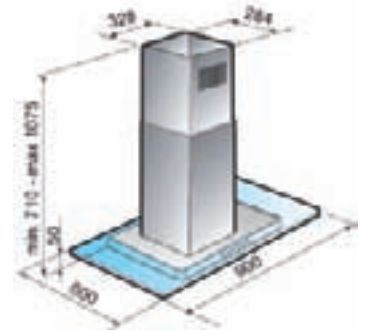

DECORATIEVE AFZUIGKAPPEN / EILANDSCHOUW

CVMI 95 X / DECORATIEVE EILANDSCHOUW GLAS / INOX 90 CM X 60 CM

- 1 motor (vermogen 150 W)
- Druktoetsbediening
- **Afzuigcapaciteit¹ (max. vermogen): 370 m³/u**
- **Geluidsniveau² (max. vermogen): 60 dB(A)**
- 3 afzuigniveaus
- Terugslagklep
- **2 afwasbare metalen vetfilters**
- **Verlichting: halogeenlampen 4 x 20 W**
- Afvoerdiameter Ø 150 mm
- Geleverd met snoer
- **2 koolstoffilters ACM 26 meegeleverd**

Inox: CVMI 95 X

Artikelcode: 36900217

DECORATIEVE AFZUIGKAPPEN / GLAS

CVM 95 X / DECORATIEVE AFZUIGKAP GLAS / INOX / 90 CM

- 1 motor (vermogen 150 W)
- Druktoetsbediening
- **Afzuigcapaciteit¹ (max. vermogen): 370 m³/u**
- **Geluidsniveau² (max. vermogen): 60 dB(A)**
- 3 afzuigniveaus
- Terugslagklep
- **1 afwasbaar metalen vetfilter**
- **Verlichting: halogeenlampen 2 x 20 W**
- Afvoerdiameter Ø 150 mm
- Geleverd met snoer
- **2 koolstoffilters ACM 26 meegeleverd**

Inox: CVM 95 X

Artikelcode: 36900210

CGM 91 X / DECORATIEVE AFZUIGKAP GLAS / INOX / 90 CM

- 1 motor (vermogen 190 W)
- Druktoetsbediening
- **Afzuigcapaciteit¹ (max. vermogen): 590 m³/u**
- **Geluidsniveau² (max. vermogen): 70 dB(A)**
- 3 afzuigniveaus
- Terugslagklep
- Elektronische bediening
- Toetsen met achtergrondverlichting
- **1 afwasbaar metalen vetfilter**
- **Verlichting: halogeenlampen 2 x 20 W**
- Afvoerdiameter Ø 150 mm
- **2 koolstoffilters ACM 13 meegeleverd**

Inox: CGM 91 X

Artikelcode: 36900190

¹ Volgens norm EN 61591

² Volgens norm EN 60704-3 in afvoermodus