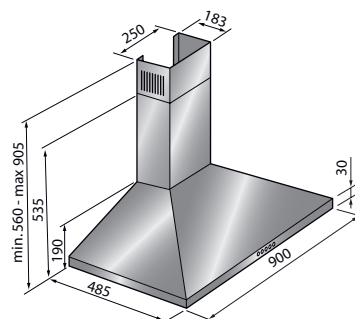

DECORATIEVE AFZUIGKAPPEN / TRAPEZIUMVORMIG

CCE 19 X / DECORATIEVE AFZUIGKAP 90 CM

- 1 motor (vermogen 150 W)
- Druktoetsbediening
- **Afzuigcapaciteit¹ (max. vermogen): 472 m³/u**
- **Geluidsniveau² (max. vermogen): 67 dB(A)**
- 3 vermogensniveaus
- **3 afwasbare metalen vetfilters**
- Verlichting: 2 x 40 W
- Afvoerdiameter Ø 150 mm
- Geleverd met snoer
- **2 koolstoffilters ACM 14 meegeleverd**

Inox: CCE 19 X

Artikelcode: 36900134

CCE 16 X / DECORATIEVE AFZUIGKAP 60 CM

- 1 motor (vermogen 150 W)
- Druktoetsbediening
- **Afzuigcapaciteit¹ (max. vermogen): 472 m³/u**
- **Geluidsniveau² (max. vermogen): 67 dB(A)**
- 3 vermogensniveaus
- **2 afwasbare metalen vetfilters**
- Verlichting: 2 x 40 W
- Afvoerdiameter Ø 150 mm
- Geleverd met snoer
- **2 koolstoffilters ACM 14 meegeleverd**

Inox: CCE 16 X

Artikelcode: 36900135

¹ Volgens norm EN 61591

² Volgens norm EN 60704-3 in afvoermodus