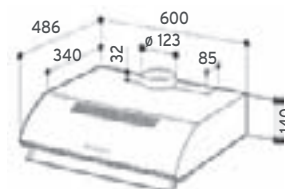

AFZUIGKAPPEN / ONDERBOUW

CFT 62 X / AFZUIGKAP ONDERBOUW 60 CM / 2 MOTOREN

- 2 motoren (vermogen 2 x 150 W)
- Druktoetsbediening
- **Afzuigcapaciteit¹ (max. vermogen): 355 m³/u**
- **Geluidsniveau² (max. vermogen): 65 dB(A)**
- 3 vermogensniveaus
- Terugslagklep
- Metalen vetfilter
- Verlichting: 2 x 40 W
- Afvoerdiameter Ø 123 mm
- Geleverd met snoer
- **2 koolstoffilters ACS 2 meegeleverd**

Inox: CFT 62 X

Artikelcode: 38006193

CFT 910 S / AFZUIGKAP ONDERBOUW 90 CM

- 1 motor (vermogen 120 W)
- Schuifregelaar
- **Afzuigcapaciteit¹ (max. vermogen): 215 m³/u**
- **Geluidsniveau² (max. vermogen): 68 dB(A)**
- 3 vermogensniveaus
- Terugslagklep
- Metalen vetfilter
- Verlichting: 2 x 40 W
- Afvoerdiameter Ø 123 mm
- Geleverd met snoer
- **1 koolstoffilter FHLT 360 meegeleverd**

Silver: CFT 910 S

Artikelcode: 36900242

CFT 610 S / AFZUIGKAP ONDERBOUW 60 CM

- 1 motor (vermogen 120 W)
- Schuifregelaar
- **Afzuigcapaciteit¹ (max. vermogen): 215 m³/u**
- **Geluidsniveau² (max. vermogen): 68 dB(A)**
- 3 vermogensniveaus
- Terugslagklep
- Metalen vetfilter
- Verlichting: 2 x 40 W
- Afvoerdiameter Ø 123 mm
- Geleverd met snoer
- **1 koolstoffilter FHLT 360 meegeleverd**

Silver: CFT 610 S

Artikelcode: 36900214

Wit: CFT 610 W

Artikelcode: 36900215

Zwart: CFT 610 N

Artikelcode: 36900216

¹ Volgens norm EN 61591

² Volgens norm EN 60704-3 in afvoermodus