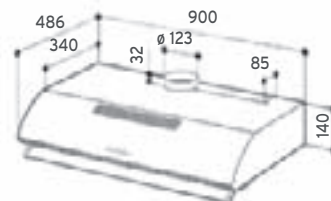

AFZUIGKAPPEN / ONDERBOUW

CFT 62 X / AFZUIGKAP ONDERBOUW 60 CM / 2 MOTOREN

- 2 motoren (vermogen 2 x 150 W)
- Druktoetsbediening
- **Afzuigcapaciteit¹ (max. vermogen): 355 m³/u**
- **Geluidsniveau² (max. vermogen): 65 dB(A)**
- 3 vermogensniveaus
- Terugslagklep
- Metalen vetfilter
- Verlichting: 2 x 40 W
- Afvoerdiameter Ø 123 mm
- Geleverd met snoer
- **2 koolstoffilters ACS 2 meegeleverd**

Inox: CFT 62 X

Artikelcode: 38006193

CFT 910 S / AFZUIGKAP ONDERBOUW 90 CM

- 1 motor (vermogen 120 W)
- Schuifregelaar
- **Afzuigcapaciteit¹ (max. vermogen): 215 m³/u**
- **Geluidsniveau² (max. vermogen): 68 dB(A)**
- 3 vermogensniveaus
- Terugslagklep
- Metalen vetfilter
- Verlichting: 2 x 40 W
- Afvoerdiameter Ø 123 mm
- Geleverd met snoer
- **1 koolstoffilter FHLT 360 meegeleverd**

Silver: CFT 910 S

Artikelcode: 36900242

CFT 610 S / AFZUIGKAP ONDERBOUW 60 CM

- 1 motor (vermogen 120 W)
- Schuifregelaar
- **Afzuigcapaciteit¹ (max. vermogen): 215 m³/u**
- **Geluidsniveau² (max. vermogen): 68 dB(A)**
- 3 vermogensniveaus
- Terugslagklep
- Metalen vetfilter
- Verlichting: 2 x 40 W
- Afvoerdiameter Ø 123 mm
- Geleverd met snoer
- **1 koolstoffilter FHLT 360 meegeleverd**

Silver: CFT 610 S

Artikelcode: 36900214

Wit: CFT 610 W

Artikelcode: 36900215

Zwart: CFT 610 N

Artikelcode: 36900216

¹ Volgens norm EN 61591

² Volgens norm EN 60704-3 in afvoermodus