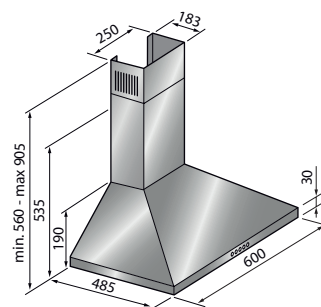

¹ Volgens norm EN 61591

² Volgens norm EN 60704-3 in afvoermodus