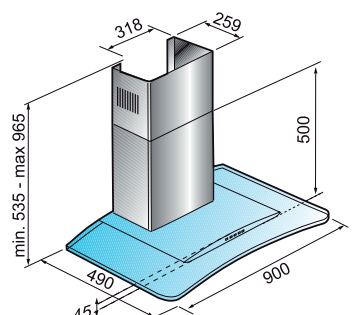

Inox: CVM 95 X

Artikelcode: 36900210

CGM 91 X / DECORATIEVE AFZUIGKAP GLAS / INOX / 90 CM

- 1 motor (vermogen 190 W)
- Druktoetsbediening
- **Afzuigcapaciteit¹ (max. vermogen): 590 m³/u**
- **Geluidsniveau² (max. vermogen): 70 dB(A)**
- 3 afzuigniveaus
- Terugslagklep
- Elektronische bediening
- Toetsen met achtergrondverlichting
- **1 afwasbaar metalen vetfilter**
- **Verlichting: halogeenlampen 2 x 20 W**
- Afvoerdiameter Ø 150 mm
- **2 koolstoffilters ACM 13 meegeleverd**

Inox: CGM 91 X

Artikelcode: 36900190

¹ Volgens norm EN 61591

² Volgens norm EN 60704-3 in afvoermodus

DECORATIEVE AFZUIGKAPPEN / GLAS

CMDG 919 X / DECORATIEVE AFZUIGKAP / INOX MET GLAS 90 CM

- 1 motor (vermogen 190 W)
- Druktoetsbediening
- **Afzuigcapaciteit¹ (max. vermogen): 590 m³/u**
- **Geluidsniveau² (max. vermogen): 70 dB(A)**
- 3 afzuigniveaus
- Terugslagklep
- **2 afwasbare metalen vetfilters**
- Elektronische bediening
- Toetsen met achtergrondverlichting
- **Verlichting: halogeenlampen 2 x 20 W**
- Afvoerdiameter Ø 150 mm
- **2 koolstoffilters ACM 13 meegeleverd**