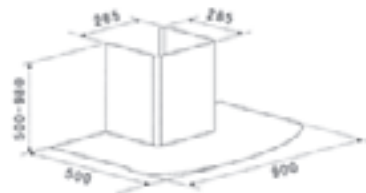

DECORATIEVE AFZUIGKAPPEN / GLAS

CMDG 919 X / DECORATIEVE AFZUIGKAP / INOX MET GLAS 90 CM

- 1 motor (vermogen 190 W)
- Druktoetsbediening
- **Afzuigcapaciteit¹ (max. vermogen): 590 m³/u**
- **Geluidsniveau² (max. vermogen): 70 dB(A)**
- 3 afzuigniveaus
- Terugslagklep
- **2 afwasbare metalen vetfilters**
- Elektronische bediening
- Toetsen met achtergrondverlichting
- **Verlichting: halogeenlampen 2 x 20 W**
- Afvoerdiameter Ø 150 mm
- **2 koolstoffilters ACM 13 meegeleverd**

Inox: CMDG 919 X

Artikelcode: 36900103

DECORATIEVE AFZUIGKAPPEN / BLOKWANDSCHOUW

CMB 90 X / DECORATIEVE AFZUIGKAP 90 CM

- 1 motor (vermogen 150 W)
- Druktoetsbediening
- **Afzuigcapaciteit¹ (max. vermogen): 370 m³/u**
- **Geluidsniveau² (max. vermogen): 60 dB(A)**
- 3 afzuigniveaus
- Terugslagklep
- **3 afwasbare metalen vetfilters**
- Verlichting: 2 x 40 W
- Afvoerdiameter Ø 150 mm
- Geleverd met snoer
- **2 koolstoffilters ACM 26 meegeleverd**

Inox: CMB 90 X

Artikelcode: 36900183

CMB 60 X / DECORATIEVE AFZUIGKAP 60 CM

- 1 motor (vermogen 150 W)
- Druktoetsbediening
- **Afzuigcapaciteit¹ (max. vermogen): 370 m³/u**
- **Geluidsniveau² (max. vermogen): 60 dB(A)**
- 3 afzuigniveaus
- Terugslagklep
- **2 afwasbare metalen vetfilters**
- Verlichting: 2 x 40 W
- Afvoerdiameter Ø 150 mm
- Geleverd met snoer
- **2 koolstoffilters ACM 26 meegeleverd**

Inox: CMB 60 X

Artikelcode: 36900182

¹ Volgens norm EN 61591

² Volgens norm EN 60704-3 in afvoermodus