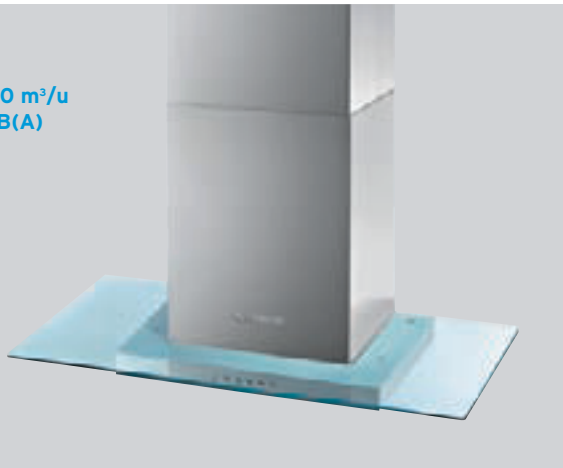

DECORATIEVE AFZUIGKAPPEN / EILANDSCHOUW

CVMI 95 X / DECORATIEVE EILANDSCHOUW GLAS / INOX 90 CM X 60 CM

- 1 motor (vermogen 150 W)
- Druktoetsbediening
- **Afzuigcapaciteit¹ (max. vermogen): 370 m³/u**
- **Geluidsniveau² (max. vermogen): 60 dB(A)**
- 3 afzuigniveaus
- Terugslagklep
- **2 afwasbare metalen vetfilters**
- **Verlichting: halogeenlampen 4 x 20 W**
- Afvoerdiameter Ø 150 mm
- Geleverd met snoer
- **2 koolstoffilters ACM 26 meegeleverd**

Inox: CVMI 95 X

Artikelcode: 36900217

DECORATIEVE AFZUIGKAPPEN / GLAS

CVM 95 X / DECORATIEVE AFZUIGKAP GLAS / INOX / 90 CM

- 1 motor (vermogen 150 W)
- Druktoetsbediening
- **Afzuigcapaciteit¹ (max. vermogen): 370 m³/u**
- **Geluidsniveau² (max. vermogen): 60 dB(A)**
- 3 afzuigniveaus
- Terugslagklep
- **1 afwasbaar metalen vetfilter**
- **Verlichting: halogeenlampen 2 x 20 W**
- Afvoerdiameter Ø 150 mm
- Geleverd met snoer
- **2 koolstoffilters ACM 26 meegeleverd**

Inox: CVM 95 X

Artikelcode: 36900210

CGM 91 X / DECORATIEVE AFZUIGKAP GLAS / INOX / 90 CM

- 1 motor (vermogen 190 W)
- Druktoetsbediening
- **Afzuigcapaciteit¹ (max. vermogen): 590 m³/u**
- **Geluidsniveau² (max. vermogen): 70 dB(A)**
- 3 afzuigniveaus
- Terugslagklep
- Elektronische bediening
- Toetsen met achtergrondverlichting
- **1 afwasbaar metalen vetfilter**
- **Verlichting: halogeenlampen 2 x 20 W**
- Afvoerdiameter Ø 150 mm
- **2 koolstoffilters ACM 13 meegeleverd**