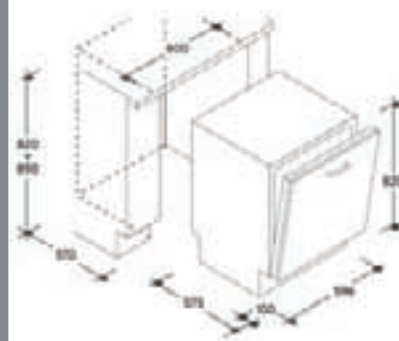

VAATWASAUTOMATEN / VOLLEDIG GEÏNTEGREERD

CDI 5153/3-S / VOLLEDIG GEÏNTEGREERDE VAATWASAUTOMAAT 60 CM

- Capaciteit: **15 couverts**
- **Derde korf**
- Elektronische 1 **Digit**
- **Uitgestelde start tot 23 uur**
- 12 wasprogramma's
- Selectie verontreinigingsgraad
- 6 wastemperaturen:
  45°C / 50°C / 55°C / 65°C / 70°C / **75°C**
- **Nachtcyclus 42 dB(A)**
- Geluidsniveau **45 dB(A)**
- Met Easy Click regelbare bovenkorf
- Onderkorf met neerklapbare rekjes
- Inox randen
- **Total waterblock**
- Waterverbruik: **10 liter**
- Energielabel: **A+AA**

NIEUW

Artikelcode: 32900299

CDI 2212/3-S / VOLLEDIG GEÏNTEGREERDE VAATWASAUTOMAAT 60 CM

- Capaciteit: **12 couverts**
- **Uitgestelde start tot 9 uur**
- 5 wasprogramma's
- **Intensief programma op 75°C**
- 32 min. programma
- **Halve lading**
- Geluidsniveau **48 dB(A)**
- Met Easy Click regelbare bovenkorf
- Onderkorf met neerklapbare rekjes
- Inox randen
- **Aquastop**
- Waterverbruik: **10 liter**
- Energielabel: **A+AA**

NIEUW

Artikelcode: 32900284