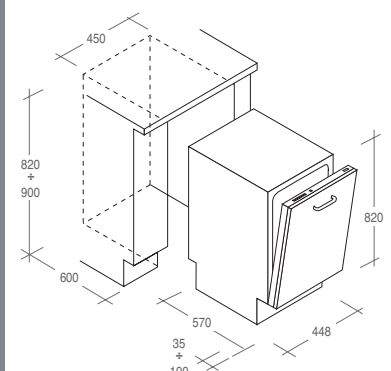

VAATWASAUTOMATEN / VOLLEDIG GEÏNTEGREERD

CDI 1010/3-S / VOLLEDIG GEÏNTEGREERDE VAATWASAUTOMAAT 60 CM

- Capaciteit: **12 couverts**
- 5 wasprogramma's
- **Intensief programma op 75°C**
- 32 min. programma
- Geluidsniveau **51 dB(A)**
- Inox randen
- Waterverbruik: **13 liter**
- Energielabel: **AAA**

NIEUW

Artikelcode: 32900282

VAATWASAUTOMATEN / VOLLEDIG GEÏNTEGREERD / RUIMTEBESPREND

CDI 9P45 / VOLLEDIG GEÏNTEGREERDE VAATWASAUTOMAAT 45 CM

- Capaciteit: **9 couverts**
- **Uitgestelde start tot 23 uur**
- Digitaal display
- **7 wasprogramma's**
- 32 min. programma
- Geluidsniveau **52 dB(A)**
- Inox randen
- **Aquastop**
- Waterverbruik: **13 liter**
- **Energielabel: AAA**

Artikelcode: 32900239