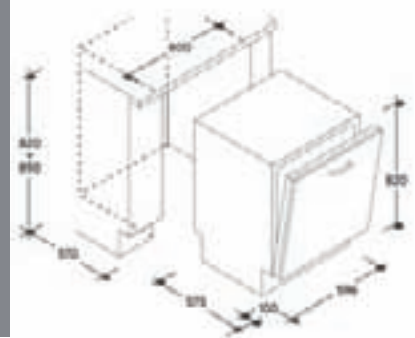

VAATWASAUTOMATEN / VOLLEDIG GEÏNTEGREERD

CDI 1010/3-S / VOLLEDIG GEÏNTEGREERDE VAATWASAUTOMAAT 60 CM

- Capaciteit: **12 couverts**
- 5 wasprogramma's
- **Intensief programma op 75°C**
- 32 min. programma
- Geluidsniveau **51 dB(A)**
- Inox randen
- Waterverbruik: **13 liter**
- Energielabel: **AAA**

NIEUW

Artikelcode: 32900282

VAATWASAUTOMATEN / VOLLEDIG GEÏNTEGREERD / RUIMTEBESPREND

CDI 9P45 / VOLLEDIG GEÏNTEGREERDE VAATWASAUTOMAAT 45 CM

- Capaciteit: **9 couverts**
- **Uitgestelde start tot 23 uur**
- Digitaal display
- **7 wasprogramma's**
- 32 min. programma
- Geluidsniveau **52 dB(A)**
- Inox randen
- **Aquastop**
- Waterverbruik: **13 liter**
- **Energielabel: AAA**

Artikelcode: 32900239