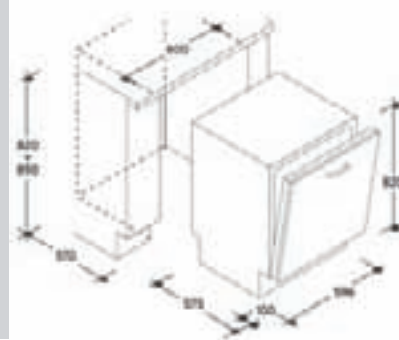

CDI 2212/3-S / VOLLEDIG GEÏNTEGREERDE VAATWASAUTOMAAT 60 CM

- Capaciteit: **12 couverts**
- **Uitgestelde start tot 9 uur**
- 5 wasprogramma's
- **Intensief programma op 75°C**
- 32 min. programma
- **Halve lading**
- Geluidsniveau **48 dB(A)**
- Met Easy Click regelbare bovenkorf
- Onderkorf met neerklapbare rekjes
- Inox randen
- **Aquastop**
- Waterverbruik: **10 liter**
- Energielabel: **A+AA**

NIEUW