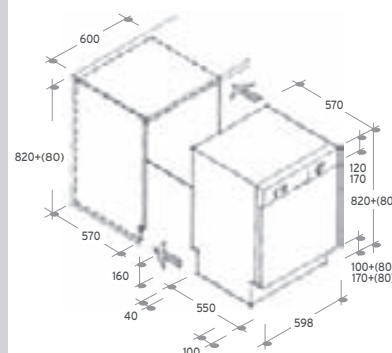

NIEUW

Inox: CDS 420 X-S

Artikelcode: 32900306